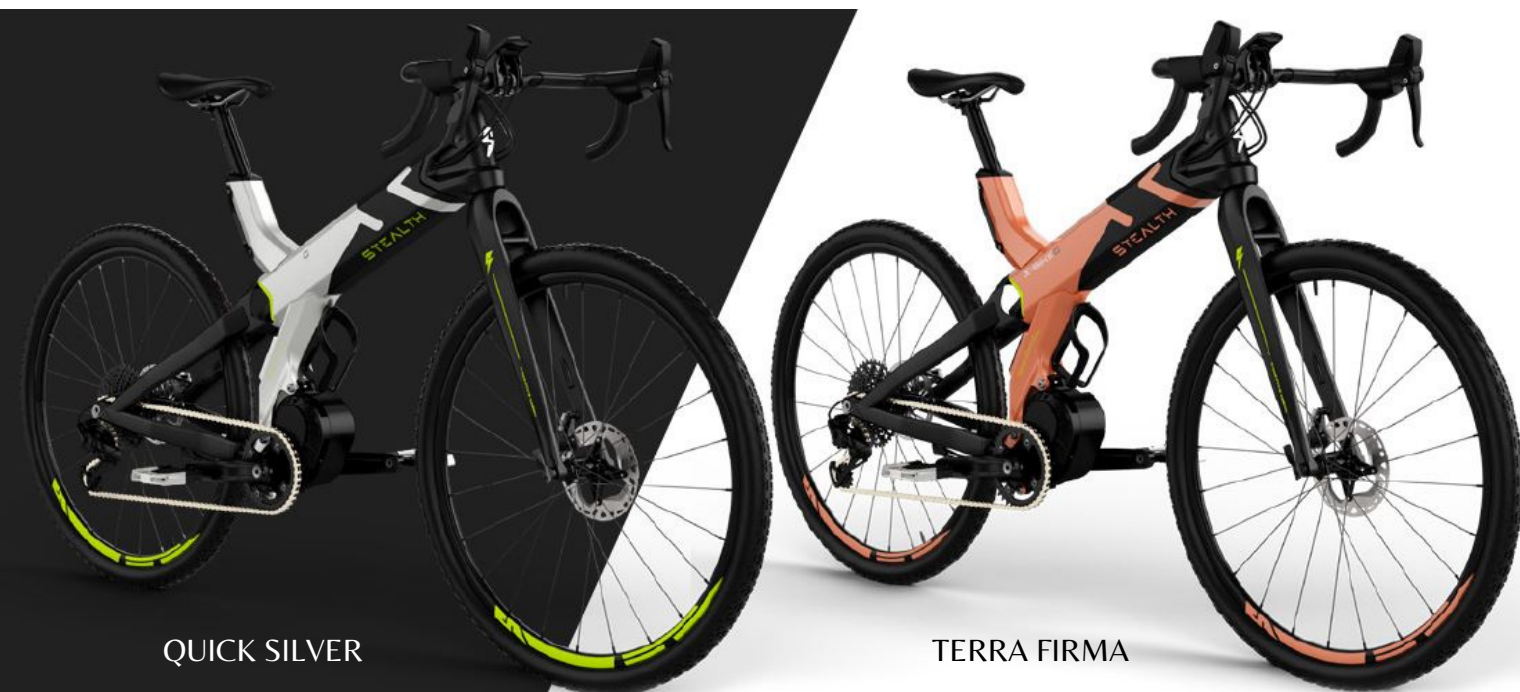

STEALTH GRAVEL HOG

Construit pour l'extérieur, désigné pour la ville.

QUICK SILVER

TERRA FIRMA

À partir de

113.77€ TTC/mois*

FINANCEMENT SUR 36 MOIS

- Vitesse : 25 Km/h
- Autonomie : jusqu'à 80 Km
- Recharge : 4 heures
- Moteur : 250 W - 100 Nm
- Batterie : 48V15Ah Samsung
- Taille : S/M - L/XL
- Cadre : Aluminium monocoque
- Cassette : 11-42T
- Levier de vitesse : 1x11 vitesses avec levier à action légère
- Poids : 20 kg

*Offre de financement modèle de base : **STEALTH GRAVEL HOG** en crédit bail sur **36 mois**. Avec un **apport de 806.40 € TTC** suivi d'un **loyer de 113.77 € TTC/mois pendant 36 mois**, assurance Sécurivie inclus. Soit un achat total de 4 902.12 € TTC - Taux TAEG 9.78 % - Offre sous réserve d'acceptation de l'établissement de crédit.